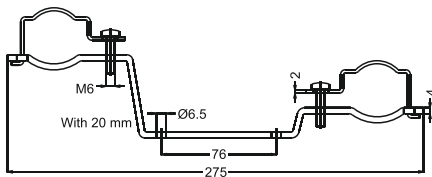

KOLEKTORY ALUMINIOWE

SERIA 117K

Seria 117K

COUPLINGS, MULTICOUPLINGS & MOULD COOLING PRODUCTS

KUPPLUNGEN, MULTIKUPPLUNGEN & KÜHLUNGSELEMENTE FÜR WERKZEUGE

SERIE 117

Order No / Bestellnr.: 117K-LP-33

Collectors Assembling Clamps (1")
Montage Klemmen für Kollektor (1")

Order No / Bestellnr.: 117K-BS-70

Also Aluminium Collector 1.1/4" & 1.1/2" available
Auch Aluminiumkollektor 1.1/4" & 1.1/2" verfügbar

ØT = 1/4"		ØT = 3/4"			ØT = 3/8"		ØT = 3/4"		
No of exits G1/4"	Order No Bestellnr.	L	C	L1	No of exits G3/4"	Order No Bestellnr.	L	C	L1
3	117K-03-13/26	120	30	70	4	117K-04-17/26	165	35	70
4	117K-04-13/26	150	30	70	5	117K-05-17/26	200	35	70
5	117K-05-13/26	180	30	70	6	117K-06-17/26	235	35	70
6	117K-06-13/26	210	30	70	8	117K-08-17/26	305	35	70
7	117K-07-13/26	240	30	70	10	117K-10-17/26	375	35	70
8	117K-08-13/26	270	30	70	12	117K-12-17/26	445	35	70
9	117K-09-13/26	300	30	70					
10	117K-10-13/26	330	30	70					
11	117K-11-13/26	360	30	70					

ØT = 3/8"		ØT = 1"			ØT = 1/2"		ØT = 1"		
No of exits G3/8"	Order No Bestellnr.	L	C	L1	No of exits G1/2"	Order No Bestellnr.	L	C	L1
4	117K-04-17/33	165	35	70	4	117K-04-21/33	210	50	70
5	117K-05-17/33	200	35	70	5	117K-05-21/33	260	50	70
6	117K-06-17/33	235	35	70	6	117K-06-21/33	310	50	70
8	117K-08-17/33	305	35	70	8	117K-08-21/33	410	50	70
10	117K-10-17/33	375	35	70	10	117K-10-21/33	510	50	70
12	117K-12-17/33	445	35	70	12	117K-12-21/33	610	50	70

ØT = 3/8"		ØT = 1.1/4"			ØT = 1/2"		ØT = 1.1/4"		
No of exits G3/8"	Order No Bestellnr.	L	C	L1	No of exits G1/2"	Order No Bestellnr.	L	C	L1
4	117K-04-17/42	196	40	70	4	117K-04-21/42	226	50	70
5	117K-05-17/42	236	40	70	5	117K-05-21/42	326	50	70
6	117K-06-17/42	276	40	70	6	117K-06-21/42	426	50	70
8	117K-08-17/42	356	40	70	8	117K-08-21/42	526	50	70
10	117K-10-17/42	436	40	70	10	117K-10-21/42	626	50	70
12	117K-12-17/42	516	40	70	12	117K-12-21/42	826	50	70
16	117K-16-17/42	676	40	70					